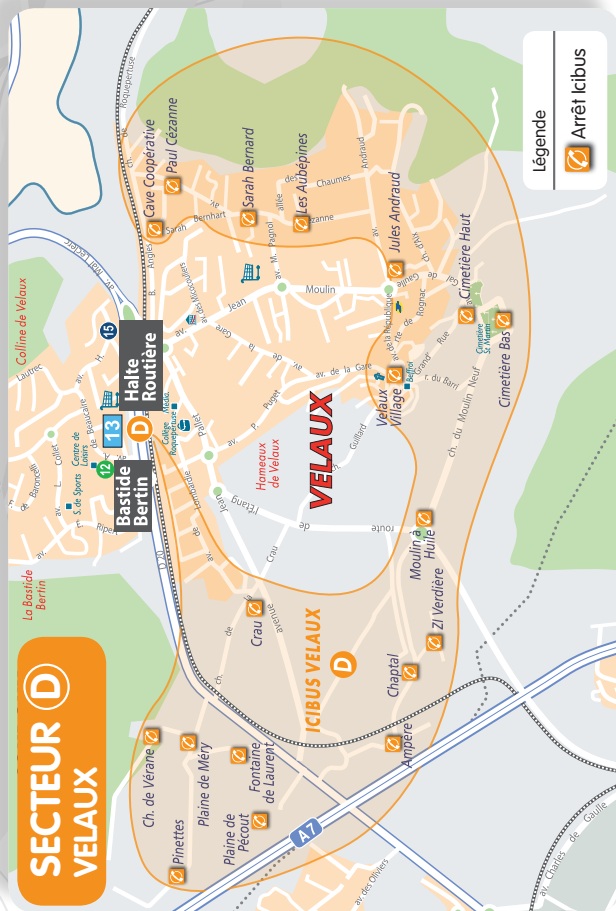

ICIBUS D : Velaux

- ICIBUS D vous permet de vous déplacer entre les arrêts **Icibus** du secteur A, C et D, ou de rejoindre les lignes régulières du réseau Les Bus de l'Étang **aux arrêts D Halte Routière ou Bastide Bertin.**

- Le service est accessible avec un titre des Bus de l'Étang en cours de validité.

Vous pouvez également acheter à bord un ticket à 1,10 € l'unité auprès du conducteur.

Faites l'appoint.