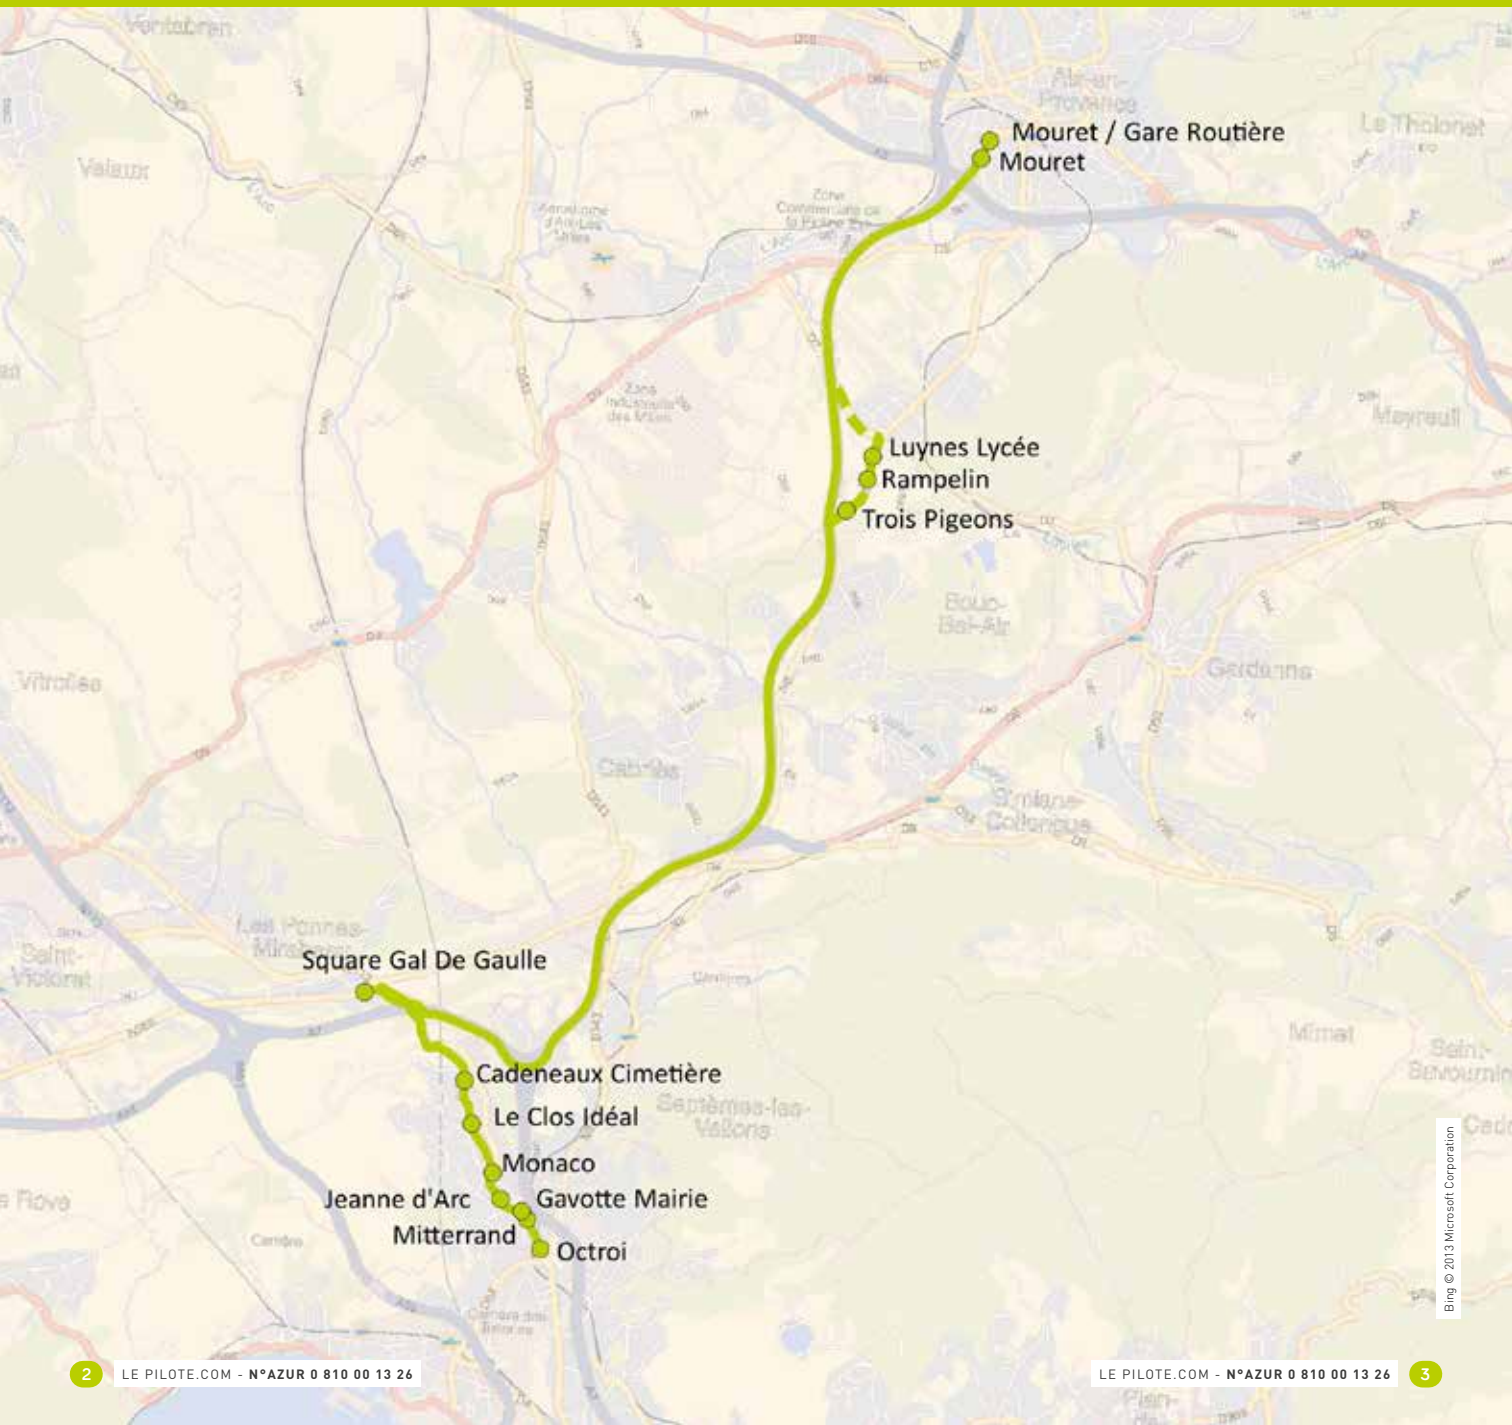

Le Pays d'Aix se mobilise pour la *mobilité*

270

LES PENNES-MIRABEAU
AIX-EN-PROVENCE

HORAIRES Valables à partir du 1^{er} sept. 2015

- Les Pennes-Mirabeau
- ├ Luynes
- Aix-en-Provence

| | LUN AU SAM | LUN AU SAM | LUN AU SAM | LUN AU SAM | LUN AU SAM | LUN AU SAM | LUN AU SAM | LUN AU SAM | LUN AU SAM | LUN AU SAM | LUN AU SAM |
|----------------------------|------------------|------------------|------------------|------------------|------------------|------------------|------------------|------------------|------------------|------------------|------------------|
| LES PENNES-MIRABEAU | | | | | | | | | | | |
| Octroi | 6:55 | 7:45 | 8:10 | 8:55 | 11:20 | 13:10 | 16:10 | 16:40 | 17:10 | 18:10 | 19:10 |
| Mitterrand | 6:56 | 7:46 | 8:11 | 8:56 | 11:21 | 13:11 | 16:11 | 16:41 | 17:11 | 18:11 | 19:11 |
| Gavotte Mairie | 6:56 | 7:46 | 8:11 | 8:56 | 11:21 | 13:11 | 16:11 | 16:41 | 17:11 | 18:11 | 19:11 |
| Jeanne d'Arc | 6:57 | 7:47 | 8:12 | 8:57 | 11:22 | 13:12 | 16:12 | 16:42 | 17:12 | 18:12 | 19:12 |
| Monaco | 6:58 | 7:48 | 8:13 | 8:58 | 11:23 | 13:13 | 16:13 | 16:43 | 17:13 | 18:13 | 19:13 |
| Le Clos Idéal | 7:01 | 7:51 | 8:16 | 9:01 | 11:26 | 13:16 | 16:16 | 16:46 | 17:16 | 18:16 | 19:16 |
| Cimetière | 7:03 | 7:53 | 8:18 | 9:03 | 11:28 | 13:18 | 16:18 | 16:48 | 17:18 | 18:18 | 19:18 |
| Square Général de Gaulle | 7:07 | 8:00 | 8:25 | 9:10 | 11:32 | 13:22 | 16:22 | 16:52 | 17:25 | 18:25 | 19:25 |
| AIX-EN-PROVENCE | | | | | | | | | | | |
| Trois Pigeons | 7:22 | 8:20 | - | - | - | - | - | - | - | - | - |
| Rampelin | 7:23 | 8:21 | - | - | - | - | - | - | - | - | - |
| Luynes Lycée | 7:23 | 8:21 | - | - | - | - | - | - | - | - | - |
| Mouret | 7:29 | 8:33 | 8:53 | 9:38 | 11:49 | 13:39 | 16:39 | 17:13 | 17:52 | 18:52 | 19:48 |
| Mouret / Gare Routière | 7:30 | 8:35 | 8:55 | 9:40 | 11:50 | 13:40 | 16:40 | 17:15 | 17:55 | 18:55 | 19:50 |