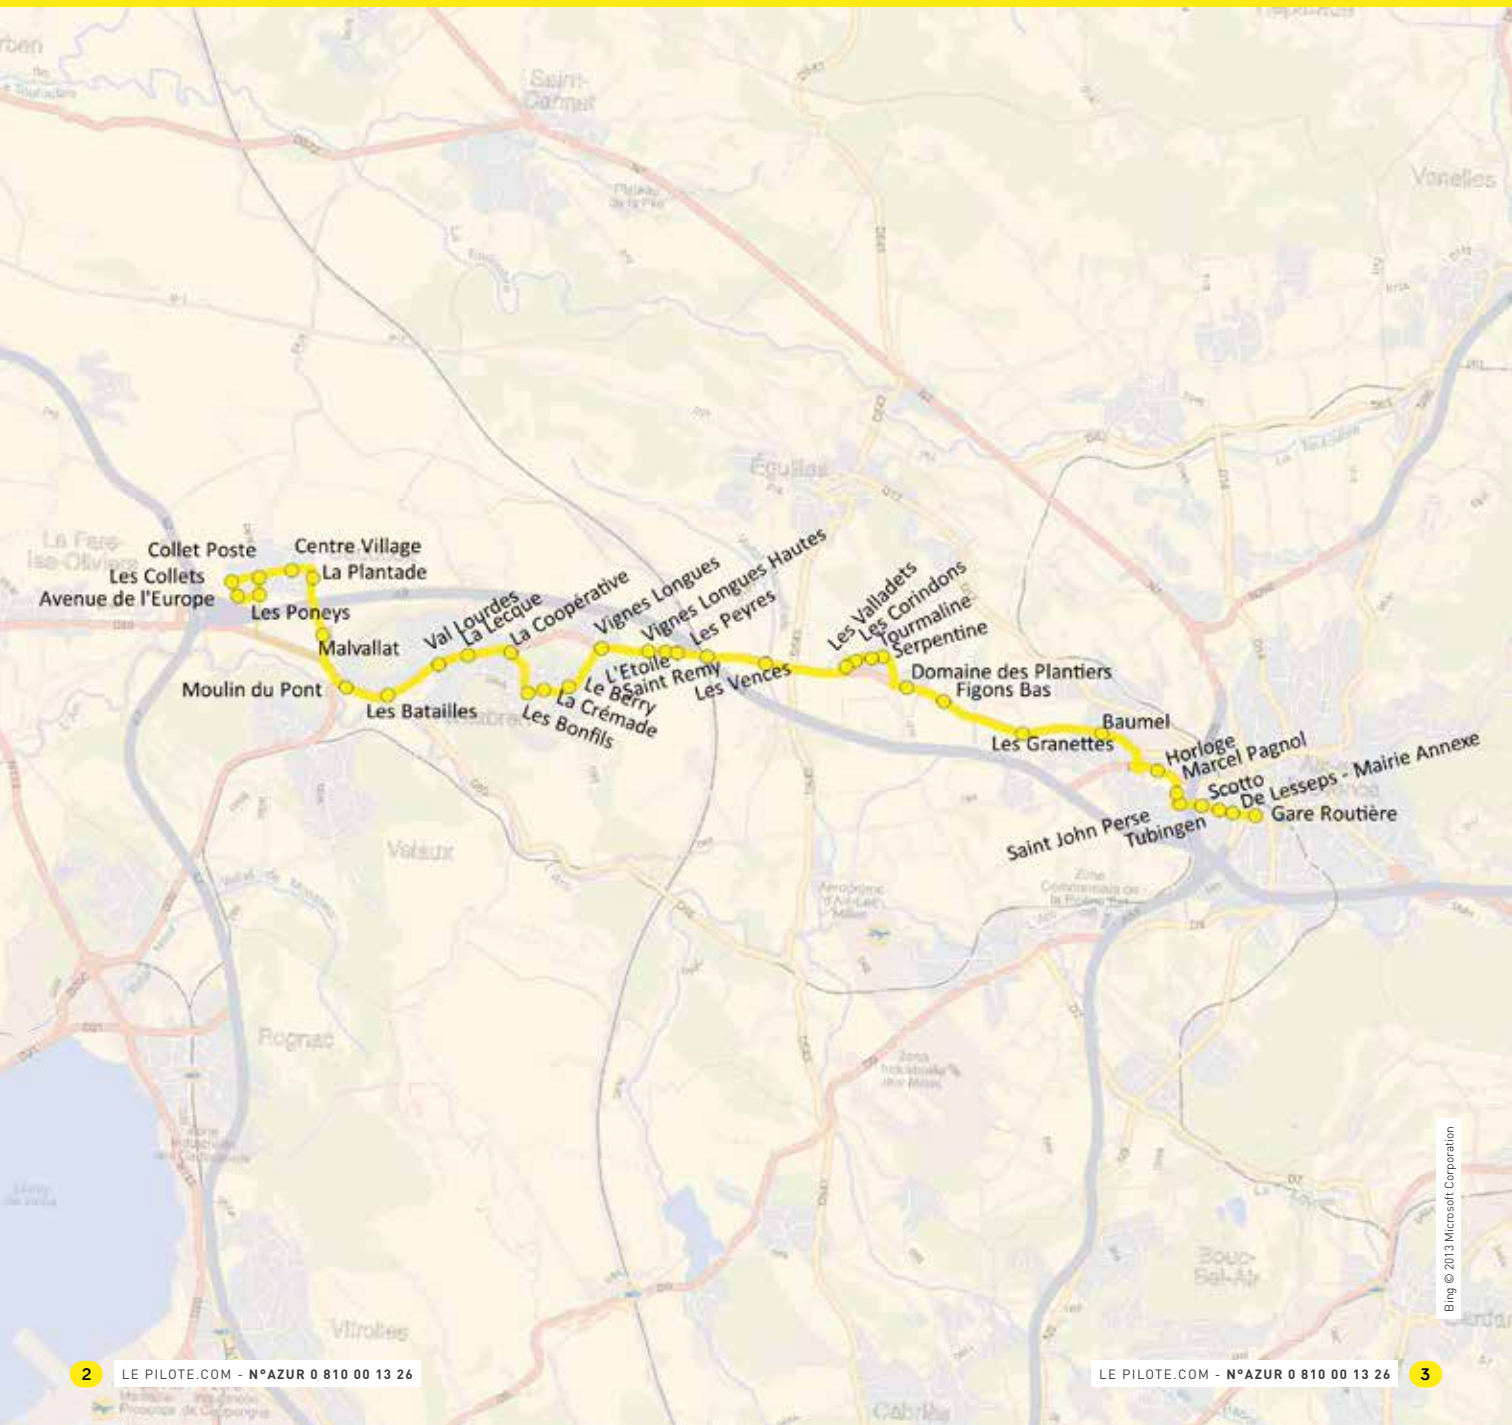

Le Pays d'Aix se mobilise pour la *mobilité*

220

**COUDOUX
AIX-EN-PROVENCE**

HORAIRES Valables à partir du 1^{er} sept. 2015

- Coudoux
-
- Ventabren
- ZI Eguilles
- Aix-en-Provence

	LUN AU SAM	LUN AU SAM	LUN AU SAM	LUN AU SAM	TLJ	LUN AU SAM	LUN AU SAM	TLJ	LUN AU SAM	LUN AU SAM	LUN AU SAM	LUN AU SAM	LUN AU SAM	TLJ
COUDOUX														
Les Poneys	6:45	7:00	7:30	7:55	8:45	9:30	10:45	11:45	13:05	14:00	15:00	16:00	17:10	18:20
Avenue de l'Europe	6:46	7:01	7:31	7:56	8:46	9:31	10:46	11:46	13:06	14:01	15:01	16:01	17:11	18:21
Centre	6:49	7:04	7:34	7:59	8:49	9:34	10:49	11:49	13:09	14:04	15:04	16:04	17:14	18:24
Malvallat	6:51	7:06	7:36	8:01	8:51	9:36	10:51	11:51	13:11	14:06	15:06	16:06	17:16	18:26
Moulin du Pont	6:53	7:08	7:38	8:03	8:53	9:38	10:53	11:53	13:14	14:08	15:08	16:08	17:18	18:28
VENTABREN														
Les Batailles	6:55	7:10	7:40	8:05	8:55	9:40	10:55	11:55	13:15	14:10	15:10	16:10	17:20	18:30
La Coopérative	6:58	7:15	7:45	8:08	8:59	9:43	10:58	11:57	13:17	14:12	15:13	16:13	17:23	18:34
La Crémade	7:00	7:17	7:47	8:10	9:01	9:45	11:00	11:59	13:19	14:14	15:15	16:15	17:25	18:36
Le Berry	7:01	7:18	7:48	8:11	9:02	9:46	11:01	12:00	13:20	14:15	15:16	16:16	17:26	18:37
Vignes Longues Hautes	7:03	7:20	7:50	8:13	9:05	9:49	11:04	12:03	13:22	14:18	15:19	16:19	17:29	18:40
St-Rémy	7:06	7:23	7:53	8:15	9:07	9:51	11:06	12:05	13:25	14:20	15:21	16:21	17:31	18:42
ZI EGUILLES														
Les Valladets	7:08	7:25	7:55	8:19	9:09	9:53	11:08	12:07	13:27	14:22	15:23	16:23	17:33	18:44
Les Corindons	7:08	7:25	7:55	8:20	9:09	9:53	11:08	12:07	13:27	14:22	15:23	16:23	17:33	18:44
AIX-EN-PROVENCE														
Les Granettes	7:11	7:29	7:59	8:25	9:13	9:57	11:12	12:11	13:31	14:26	15:27	16:27	17:37	18:48
Marcel Pagnol	7:17	7:34	8:04	8:31	9:18	10:02	11:17	12:16	13:36	14:31	15:32	16:32	17:42	18:53
Scotto	7:18	7:38	8:08	8:38	9:23	10:08	11:23	12:18	13:38	14:38	15:38	16:38	17:48	18:58
Gare Routière	7:20	7:40	8:10	8:45	9:25	10:10	11:25	12:20	13:40	14:40	15:40	16:40	17:50	19:00