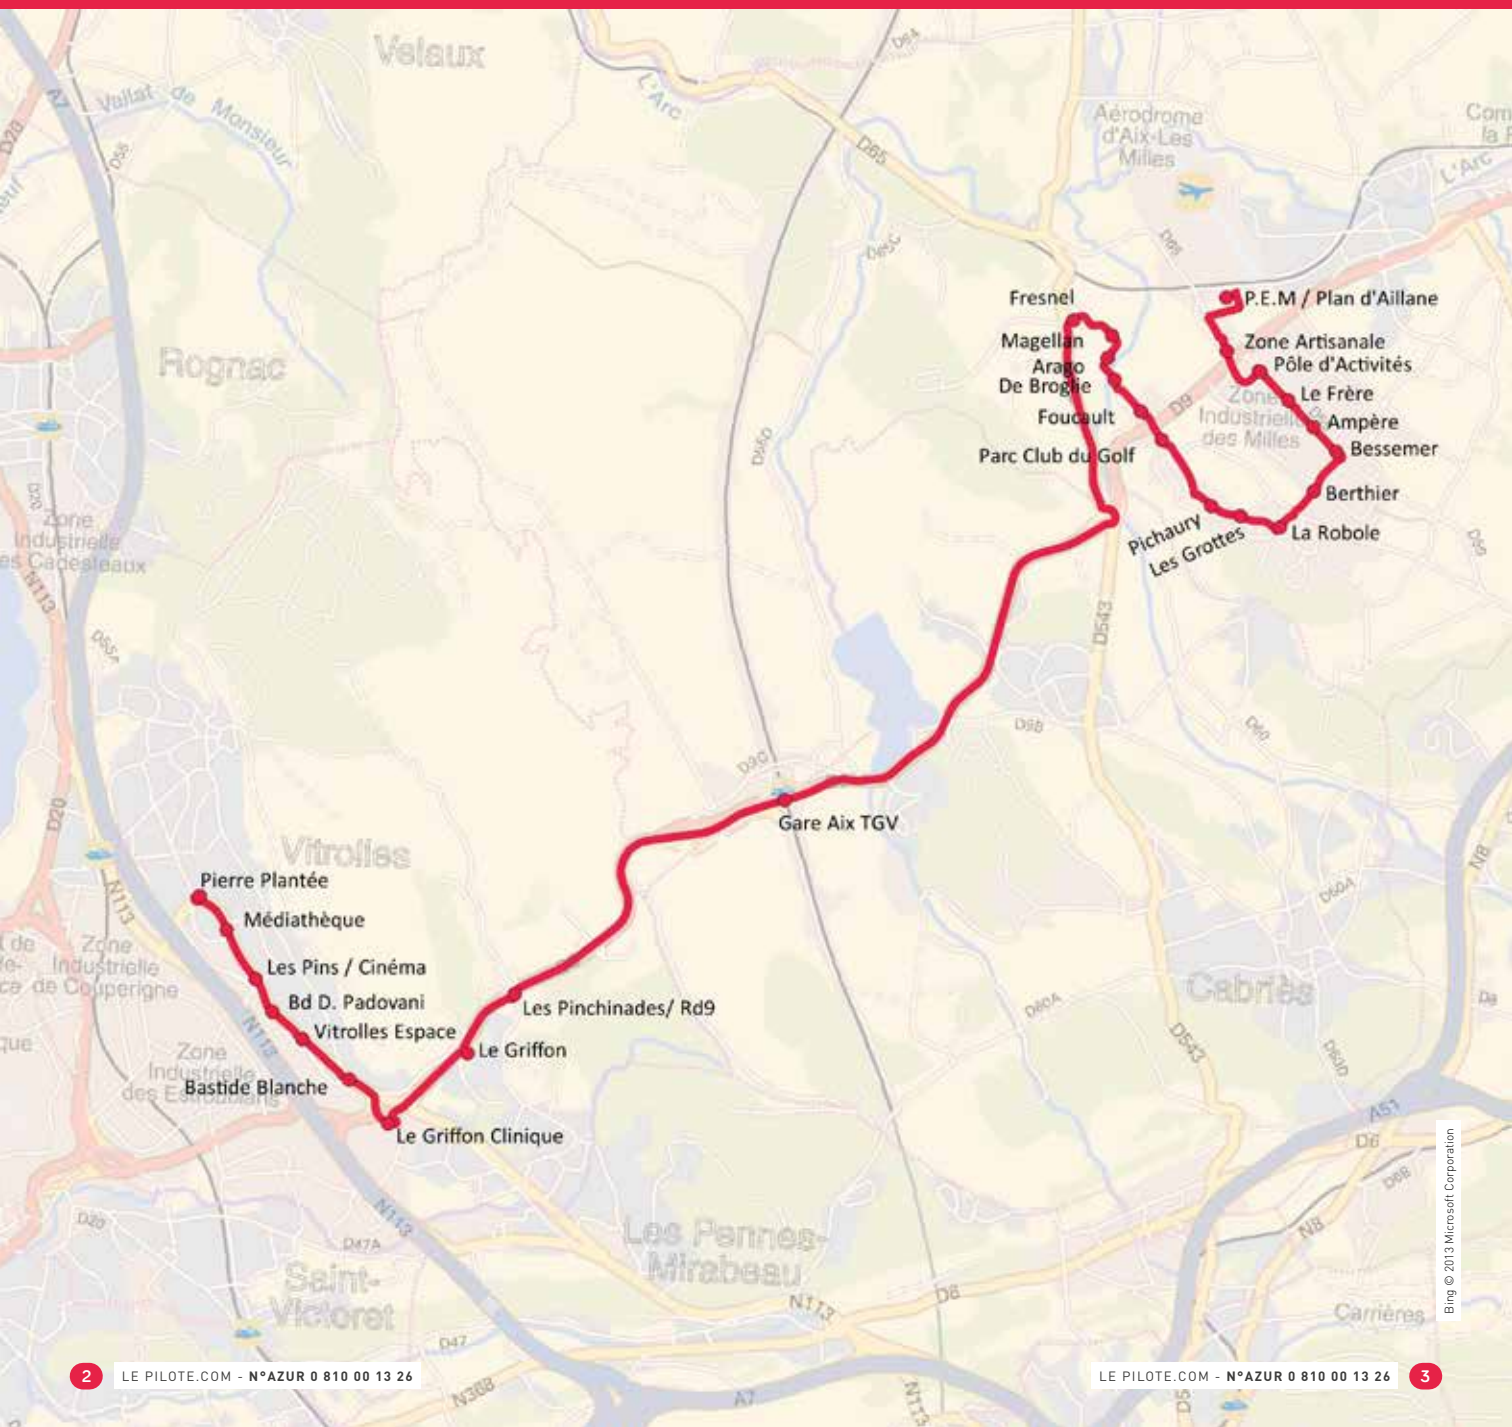

Le Pays d'Aix se mobilise pour la *mobilité*

211

VITROLLES
PLAN D'AILLANE

HORAIRES Valables à partir du 1^{er} sept. 2015

- Vitrolles
- Gare Aix TGV
- **Pôle d'Activités d'Aix**
- Plan d'Aillane

	LUN AU VEN	SAM	LUN AU VEN	SAM	LUN AU VEN	LUN AU VEN	SAM	LUN AU VEN	LUN AU VEN	SAM	LUN AU VEN	SAM	LUN AU VEN	SAM	LUN AU VEN	LUN AU VEN	SAM	
VITROLLES																		
Pierre Plantée	05:30	05:30	06:00	06:40	07:00	07:45	07:50	08:15	08:45	09:00	09:45	10:10	10:45	11:20	11:30	12:15	12:30	
Vitrolles Espace	05:34	05:34	06:04	06:44	07:04	07:50	07:54	08:20	08:49	09:04	09:49	10:14	10:49	11:24	11:34	12:19	12:34	
Bastide Blanche	05:36	05:36	06:06	06:46	07:06	07:53	07:56	08:23	08:51	09:06	09:51	10:16	10:51	11:26	11:36	12:21	12:36	
Les Pinchinades Rd9	05:41	05:41	06:11	06:51	07:11	07:58	08:01	08:28	08:56	09:11	09:56	10:21	10:56	11:31	11:41	12:26	12:41	
CABRIES																		
Gare Aix Tgv	05:45	05:45	06:15	06:55	07:15	08:03	08:05	08:33	09:00	09:15	10:00	10:25	11:00	11:35	11:45	12:30	12:45	
AIX-EN-PROVENCE																		
Fresnel	05:52	-	06:22	-	07:22	08:12	-	08:42	09:07	-	10:07	-	11:07	-	11:52	12:37	-	
Arago	05:54	-	06:24	-	07:25	08:15	-	08:45	09:10	-	10:10	-	11:09	-	11:55	12:40	-	
Parc Club Du Golf	05:56	05:51	06:26	07:01	07:28	08:18	08:11	08:48	09:13	09:21	10:13	10:31	11:11	11:41	11:58	12:43	12:51	
Berthier	05:59	-	06:29	-	07:32	08:22	-	08:52	09:17	-	10:17	-	11:14	-	12:02	12:47	-	
Ampere	06:01	-	06:31	-	07:35	08:25	-	08:55	09:20	-	10:20	-	11:16	-	12:05	12:50	-	
Pôle d'Activités	06:02	-	06:32	-	07:37	08:27	-	08:57	09:22	-	10:22	-	11:17	-	12:07	12:52	-	
Plan d'Aillane	06:05	-	06:35	-	07:40	08:30	-	09:00	09:25	-	10:25	-	11:20	-	12:10	12:55	-	